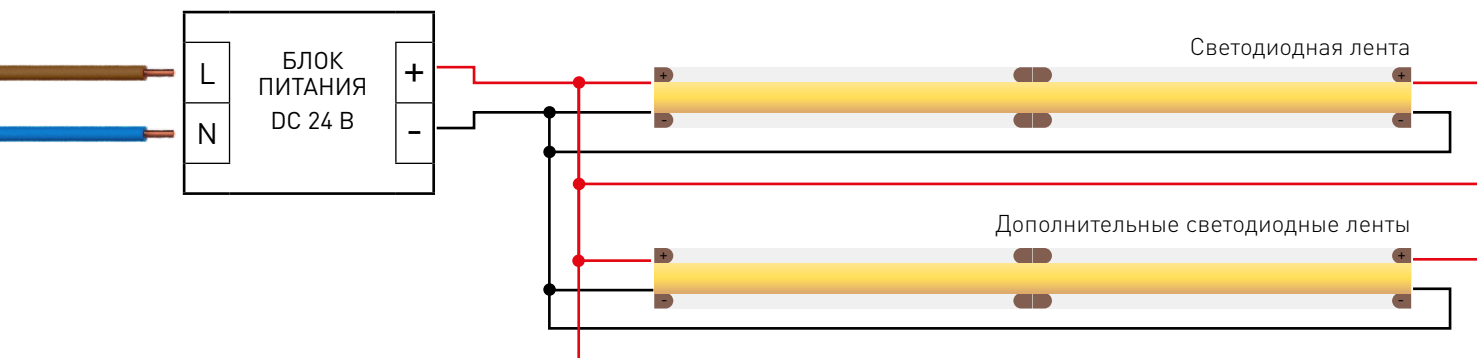

ВНИМАНИЕ! Резка ленты допускается только в обозначенных местах

Не сгибать под острыми углами

Не скручивать

Не растягивать

Не сгибать

СВЕТОДИОДНАЯ ЛЕНТА

COB-X480-6mm 24V 6 W/m

6 Вт/м

Схема подключения нескольких светодиодных лент с двух сторон

Максимальная длина подключения с двух сторон 5 м

СВЕТОДИОДНАЯ ЛЕНТА

COB-X480-6mm 24V 6 W/m

6 Вт/м

24 В

IP20

CRI>90