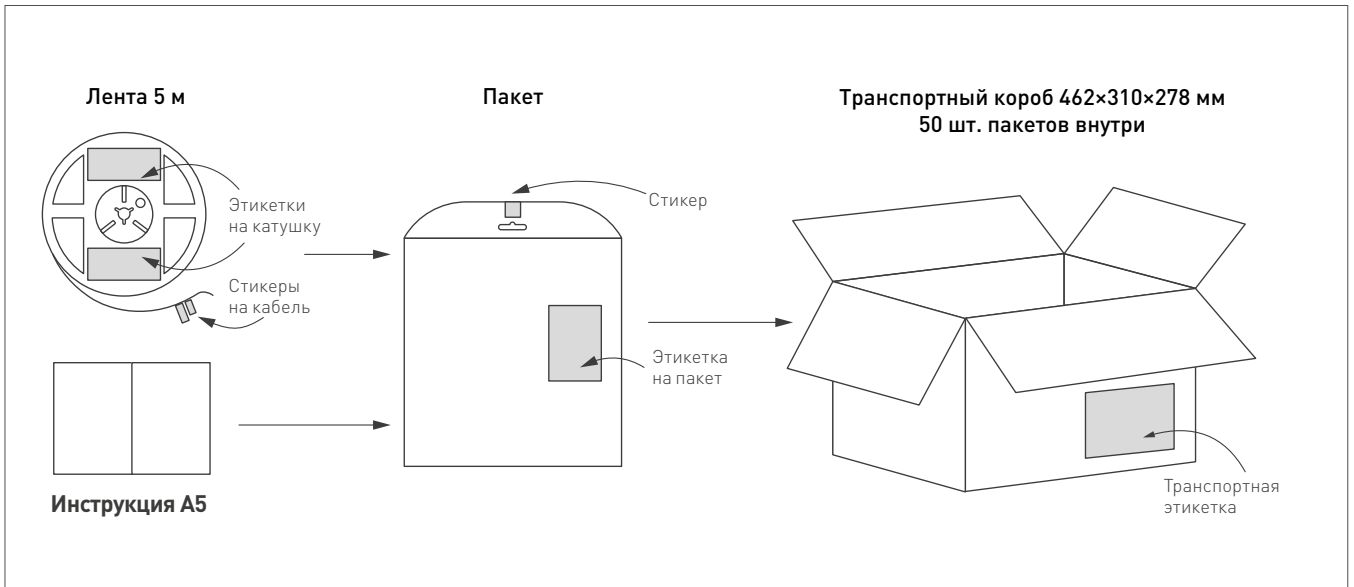

СВЕТОДИОДНАЯ ЛЕНТА

COB-X480-6mm 24V 6 W/m

6 Вт/м

24 В

IP20

CRI>90

УПАКОВКА

Катушка	|	5 м
Вес упаковки	|	136 гр
Вес транспортной коробки	|	27.2 кг