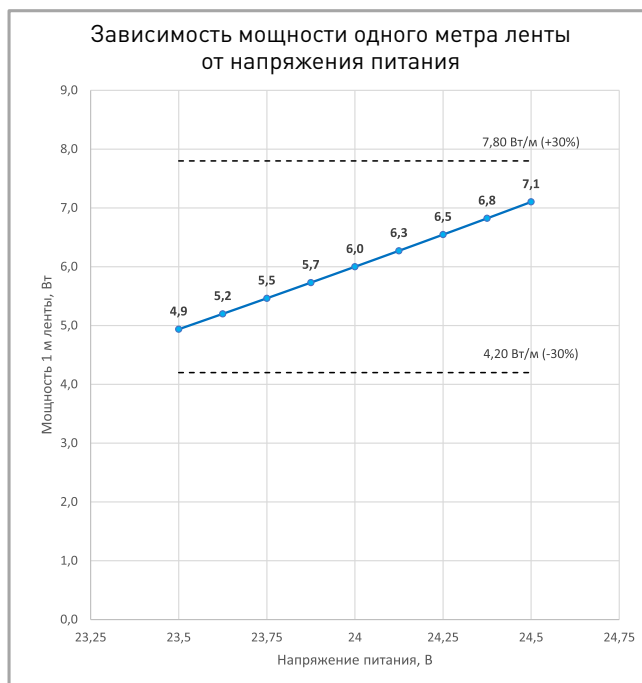

СВЕТОТЕХНИЧЕСКИЕ

Цвет свечения	WARM  Теплый 3000 К
Индекс цветопередачи, CRI	>90
Угол излучения	180°
Световой поток	580 лм/м
Световая эффективность	100 лм/Вт

ЭЛЕКТРИЧЕСКИЕ

Напряжение питания	DC 24 В
Максимальная мощность на 1 метр	6 Вт/м
Максимальный потребляемый ток	0.25 А/м

ПОТРЕБЛЯЕМАЯ МОЩНОСТЬ

Удельная мощность ленты снижается при увеличении длины подключаемого отрезка из-за падения напряжения по длине ленты.

Указаны предельные границы допустимого отклонения напряжения питания ленты.