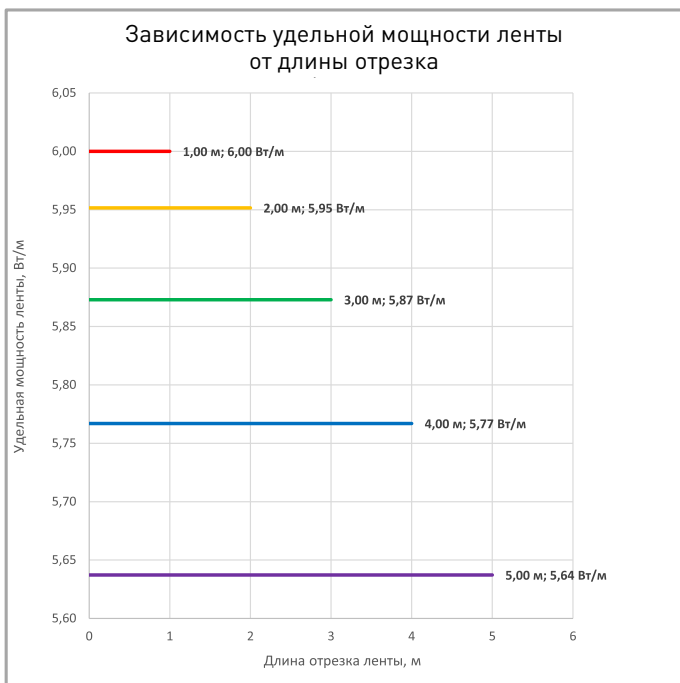

СВЕТОТЕХНИЧЕСКИЕ

Цвет свечения	WARM  Теплый 3000 К
Индекс цветопередачи, CRI	>90
Угол излучения	180°
Световой поток	580 лм/м
Световая эффективность	100 лм/Вт

ЭЛЕКТРИЧЕСКИЕ

Напряжение питания	DC 24 В
Максимальная мощность на 1 метр	6 Вт/м
Максимальный потребляемый ток	0.25 А/м

ПОТРЕБЛЯЕМАЯ МОЩНОСТЬ

Удельная мощность ленты снижается при увеличении длины подключаемого отрезка из-за падения напряжения по длине ленты.

Указаны предельные границы допустимого отклонения напряжения питания ленты.