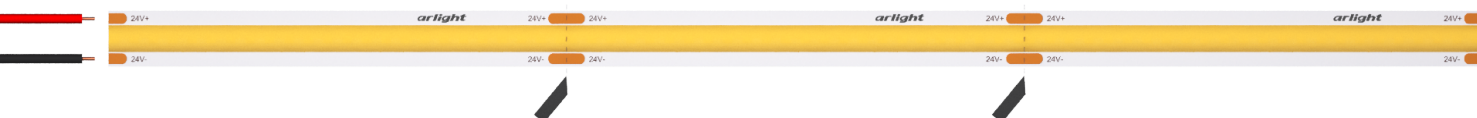

ВНИМАНИЕ! Резка ленты допускается только в обозначенных местах

Не сгибать под острыми углами

Не скручивать

Не растягивать

Не сгибать

СВЕТОДИОДНАЯ ЛЕНТА

COB-X480-6mm 24V 6 W/m

6 Вт/м

Схема подключения нескольких светодиодных лент с двух сторон

Максимальная длина подключения с двух сторон 5 м

СВЕТОДИОДНАЯ ЛЕНТА

COB-X480-6mm 24V 6 W/m

6 Вт/м

24 В

IP20

CRI>90