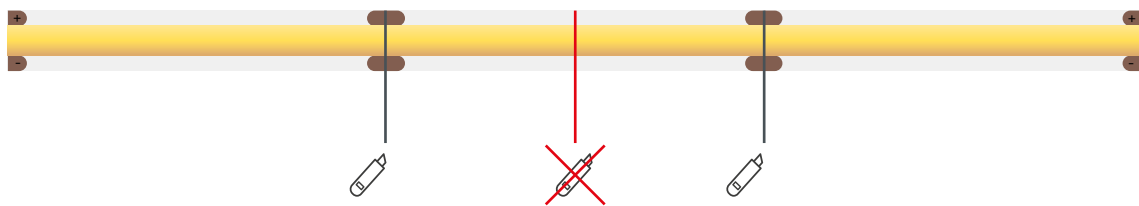

Отключите питание

Обезжирьте поверхность профиля

Снимите защитную пленку с ленты

Не давите на светодиоды

Рекомендуется пайка для надежности соединения

Допустимые направления и минимальный радиус изгиба ленты