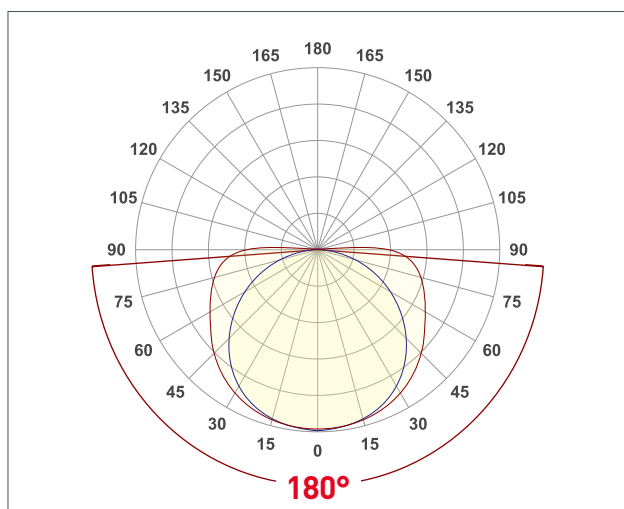

СВЕТОДИОДНАЯ ЛЕНТА

Серия COB-X480-6mm 24V 6 W/m

6 Вт/м

24 В

CRI>90

IP20

6 мм

ОПИСАНИЕ

- Светодиодная лента сплошного свечения COB серии X480 шириной 6 мм, мощностью 6 Вт/м, напряжение питания 24 В.
- Светодиоды CSP, 480 шт/м, теплого цвета свечения (3000К).
- Высокий индекс цветопередачи CRI>90 обеспечивает точное восприятие цветовых оттенков при освещении любых жилых, офисных или производственных помещений.
- Минимальный отрезок 50 мм.
- Эффект сплошной линии света создается без применения рассеивающих экранов.
- Используется для декоративной подсветки рекламных конструкций и витрин.
- Рекомендуется установка на профиль.

УГОЛ ИЗЛУЧЕНИЯ

Светодиодные ленты
COB сплошное свечение
X480 24V 6mm 6 W/m

www.arlight.ru

ПАРАМЕТРЫ

Артикул	042036
Степень пылевлагозащиты	IP20
Тип светодиода	CSP
Плотность светодиодов	480 шт/м
Минимальный отрезок	50 мм
Каналы управления	1 CH (1 канал Mono)
Гарантия	5 лет

СВЕТОТЕХНИЧЕСКИЕ

Цвет свечения	WARM Теплый 3000 К
Индекс цветопередачи, CRI	>90
Угол излучения	180°
Световой поток	580 лм/м
Световая эффективность	100 лм/Вт

ЭЛЕКТРИЧЕСКИЕ

Напряжение питания	DC 24 В
Максимальная мощность на 1 метр	6 Вт/м
Максимальный потребляемый ток	0.25 А/м

ГАБАРИТНЫЕ

Длина	5000 мм
Ширина	6 мм
Высота	1.8 мм
Мин. радиус изгиба	50 мм
Вес упаковки	136 г, катушка 5 м

КЛИМАТИЧЕСКИЕ УСЛОВИЯ

Диапазон рабочих температур	-30... 45 °С