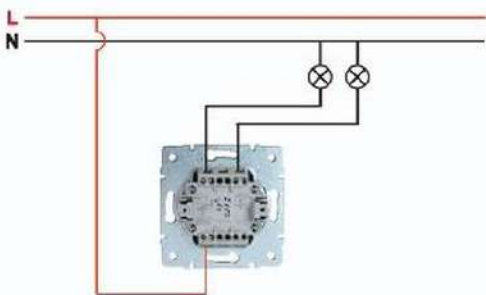

**Выключатель двойной**  
**Double One Way Switch**

10AX 250V~

- Управляет двумя отдельными источниками освещения из одного места. / Used for controlling two different lamp or lamp group from one location.
- Однополюсный, двойной / Single pole, two way
- Подсоединение на винтах / Screw terminal connection

**Схема подсоединения / Connection Diagram**

**Схема цепи / Wiring Diagram**