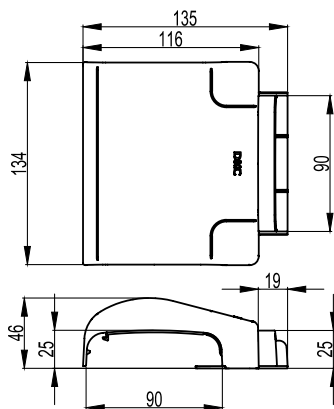

Характеристики

- материал – АБС-пластик;
- вставляется в коробку.

Комплект поставки

- база с встроенными разделителями;
- внешняя декоративная накладка;
- инструкция по монтажу.

Типоразмер кабель-канала, мм	Размеры аксессуара, мм			Вес, кг/шт.	Цвет	Код
	A	B	C			
70×22	74	94,2	38,1	0,043	белый	07211
90×25	74	114,1	40	0,409	белый	09211

Отвод широкий от коробов плинтусного типа к коробкам

**Назначение**

- отвод кабелей от коробов плинтусного типа 70×22/90×25 мм в коробки (код 09221 и 09231) используется совместно с адаптером (код 09226).

Характеристики

- материал – АБС-пластик.

Комплект поставки

- база с встроенными разделителями;
- внешняя декоративная накладка;
- адаптер для короба 70×22 мм (левый);
- адаптер для короба 70×22 мм (правый);
- адаптер (код 09226) для ввода с широкой стороны в коробку (код 09231, или 09221);
- инструкция по монтажу.

Типоразмер кабель-канала, мм	Вес, кг/шт.	Цвет	Код
70×22	0,136	белый	09206
90×25			