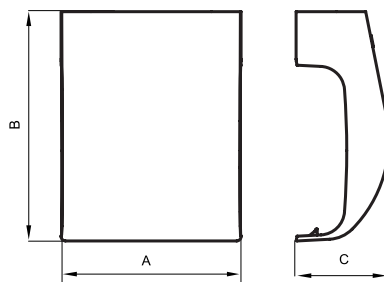

Отвод (узкий) от коробов плинтусного типа к коробкам

**Назначение**

- отвод кабелей от коробов плинтусного типа 70×22/90×25 мм в коробки:
- 4-модульная коробка PDD-N120 (код 10143);
- 2-модульная коробка PDD-N60 (код 10123);
- коробка с силовой розеткой (код 10482);
- коробка с 1 выключателем (код 10002);
- коробка с 2 выключателями (код 10001);
- коробка с 1 розеткой RJ-45 (код 10665);
- коробка с 2 розетками RJ-45 (код 10656);
- коробки (код 09221, 09231) с узкой стороны (без адаптера) или с широкой стороны (с адаптером, код 09227);
- переходник с настенных на напольные короба (код 11870).

Характеристики

- материал – АБС-пластик;
- вставляется в коробку.

Комплект поставки

- база с встроенными разделителями;
- внешняя декоративная накладка;
- инструкция по монтажу.

Типоразмер кабель-канала, мм	Размеры аксессуара, мм			Вес, кг/шт.	Цвет	Код
	A	B	C			
70×22	74	94,2	38,1	0,043	белый	07211
90×25	74	114,1	40	0,409	белый	09211

Отвод широкий от коробов плинтусного типа к коробкам

**Назначение**

- отвод кабелей от коробов плинтусного типа 70×22/90×25 мм в коробки (код 09221 и 09231) используется совместно с адаптером (код 09226).

Типоразмер кабель-канала, мм	Вес, кг/шт.	Цвет	Код
70×22	0,136	белый	09206
90×25			