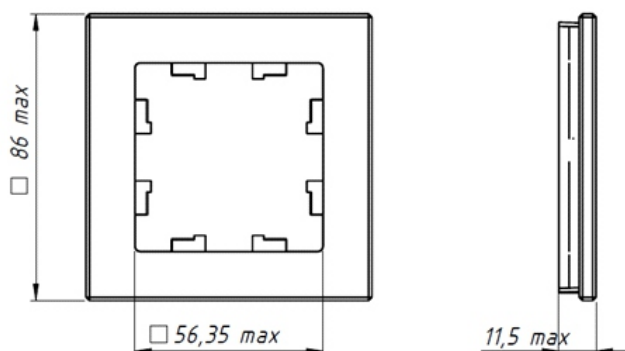

Назначение и область применения

Рамка одноместная предназначена для монтажа электроустановочных изделий серии AtlasDesign в любом сочетании.

Технические характеристики

Параметры	Значение
Референс	ATN32..01
Материал	Органическое стекло
Количество постов	Один
Цвет (точка в референсе)	01 - Белый, 03 - Алюминий, 05 - Шампань, 06 - Мокко, 10 - Черный
Степень защиты от пыли и влаги	IP20
Климатическое исполнение	УХЛ4

Габаритные размеры

Правила и условия безопасной эксплуатации

Монтаж и замена производятся квалифицированным специалистом согласно ПУЭ. Запрещаются монтаж и эксплуатация рамки при обнаружении трещин или сколов.

Правила и условия монтажа

- Установить электроустановочные изделия в монтажные коробки согласно инструкции по монтажу.
- Установить рамку.
- Произвести дальнейшую сборку согласно инструкции по монтажу на изделиях.

Правила и условия хранения, перевозки, реализации, утилизации

Условия хранения рамок - 5 лет в упаковке предприятия-изготовителя при температуре от +5 до +40 °С и относительной влажности до 60%.

Перевозка любым транспортом в упаковке изготовителя.

Особых условий не требуется, реализация через розничные сети.

Утилизировать в специализированных пунктах приема отходов электронного оборудования в соответствии с региональными природоохранными требованиями.

Гарантийные обязательства

Гарантийный срок эксплуатации рамок – 5 лет со дня розничной продажи.

Срок службы рамок – 10 лет со дня розничной продажи.